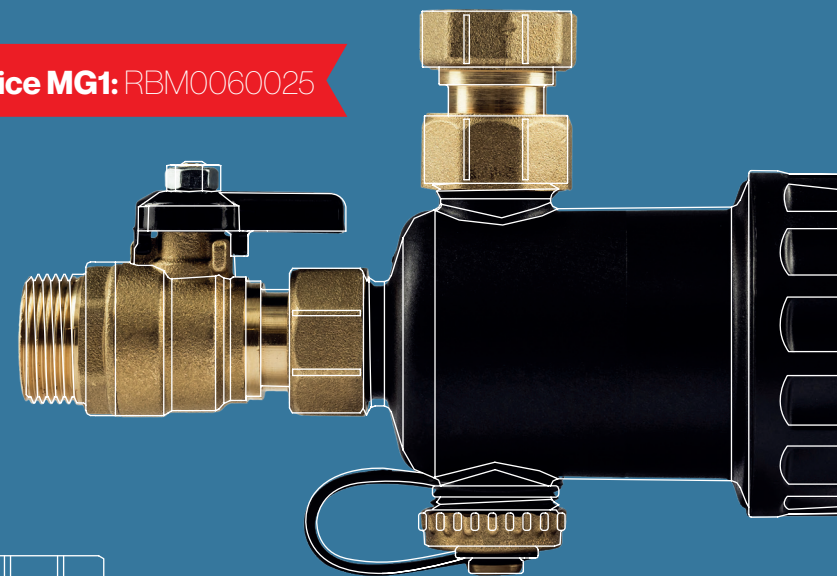

Acquista 1 MG1 oppure **1 MG2**,
in **omaggio** una bottiglia da **0,75 l**
di **birra artigianale**

*Fino a esaurimento scorte.
I prodotti in omaggio potrebbero essere sostituiti con altri di pari valore.

rbm.eu

Codice MG1: RBM0060025