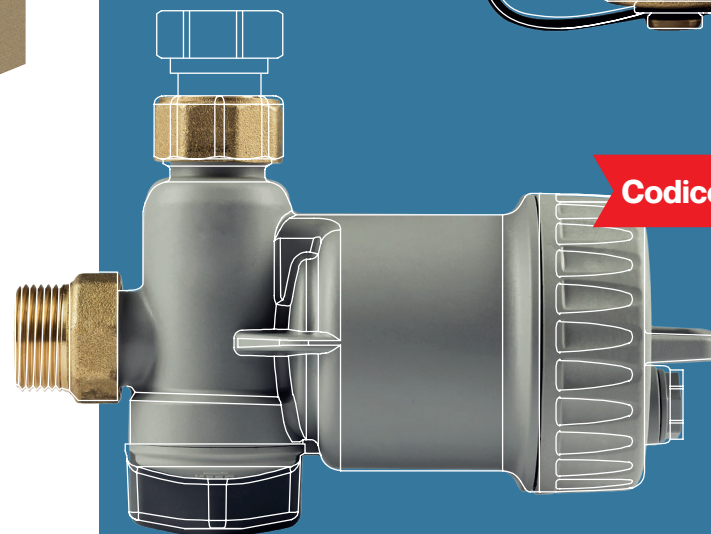

Codice MG2: RBM0060027